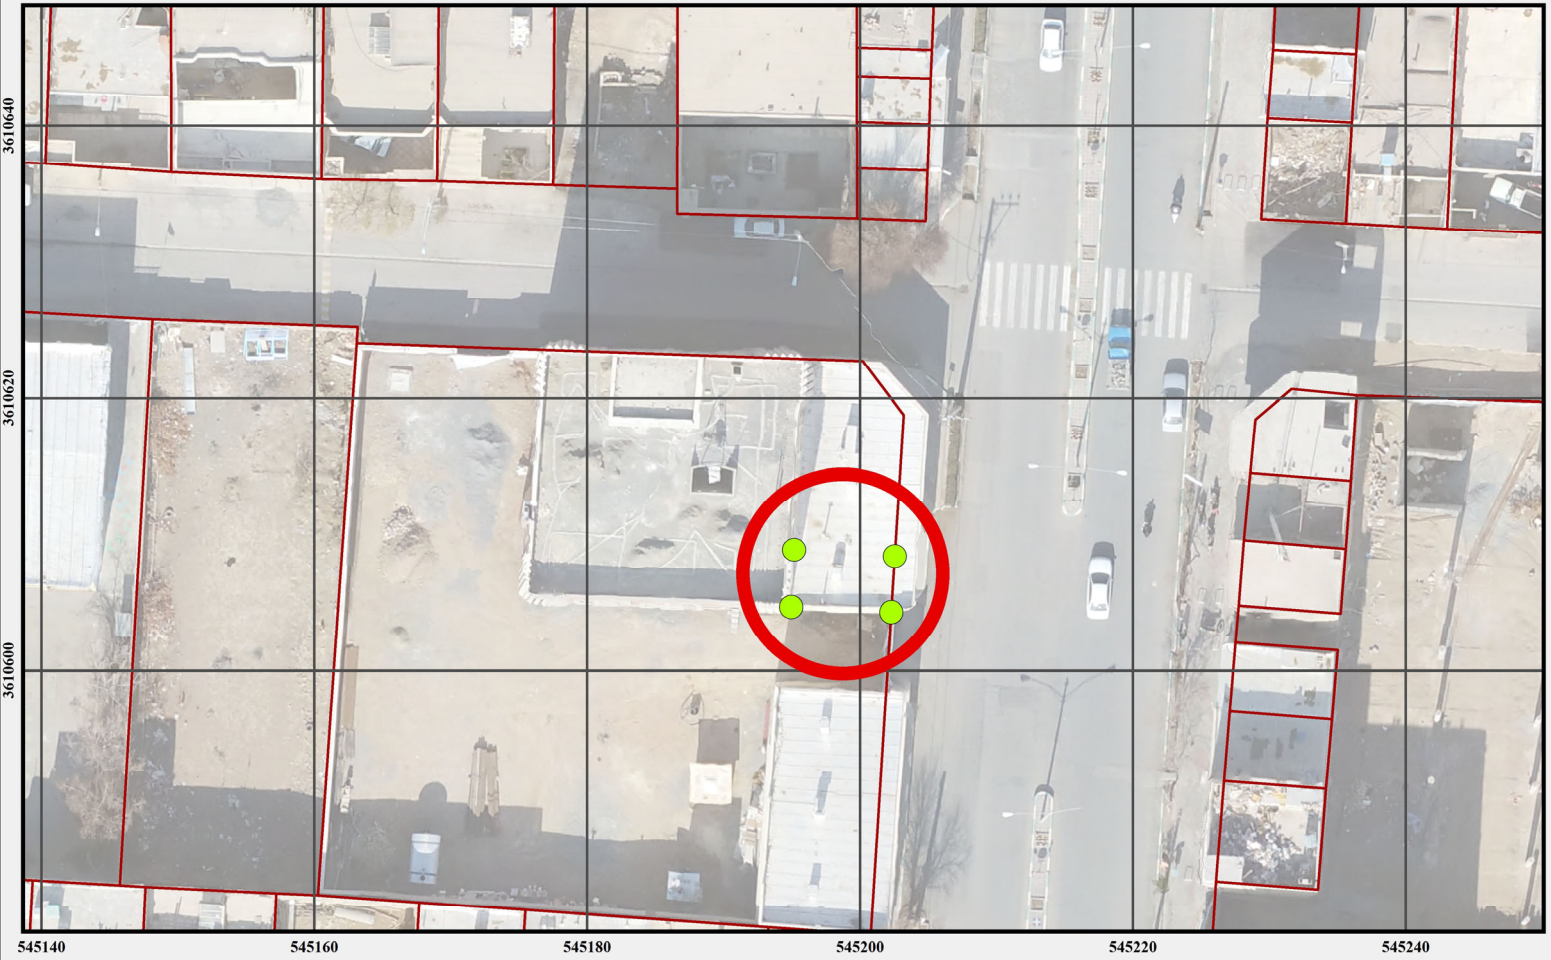

### نقشه هوایی پلاک موجود

کد ملک :	۰	مساحت موجود :	۳۶	کاربری موجود :	تجاری	پلاک ثبتی اصلی :	-
شماره پرونده :	-	مساحت مفید :	۰	کاربری طبق طرح :	تجاری		
نام و نام خانوادگی :	شهرداری	مساحت تعریض :	۰			Coordinate System: UTM - WGS 84 - Zone: 39N 	

مختصات ملک	FID	Shape #	طول جغرافیایی	عرض جغرافیایی
	۰	Point	۵۴۵۲۰۳	۵۴۵۲۰۳
	۱	Point	۵۴۵۲۰۲	۵۴۵۲۰۲
	۲	Point	۵۴۵۱۹۵	۵۴۵۱۹۵
	۳	Point	۵۴۵۱۹۵	۵۴۵۱۹۵

مهر و امضاء دفتر فنی	حدود اربعه	ردیف	حدود اربعه	ردیف
	-	۶	-	۱
	-	۷	-	۲
	-	۸	-	۳
	-	۹	-	۴
		۱۰	-	۵